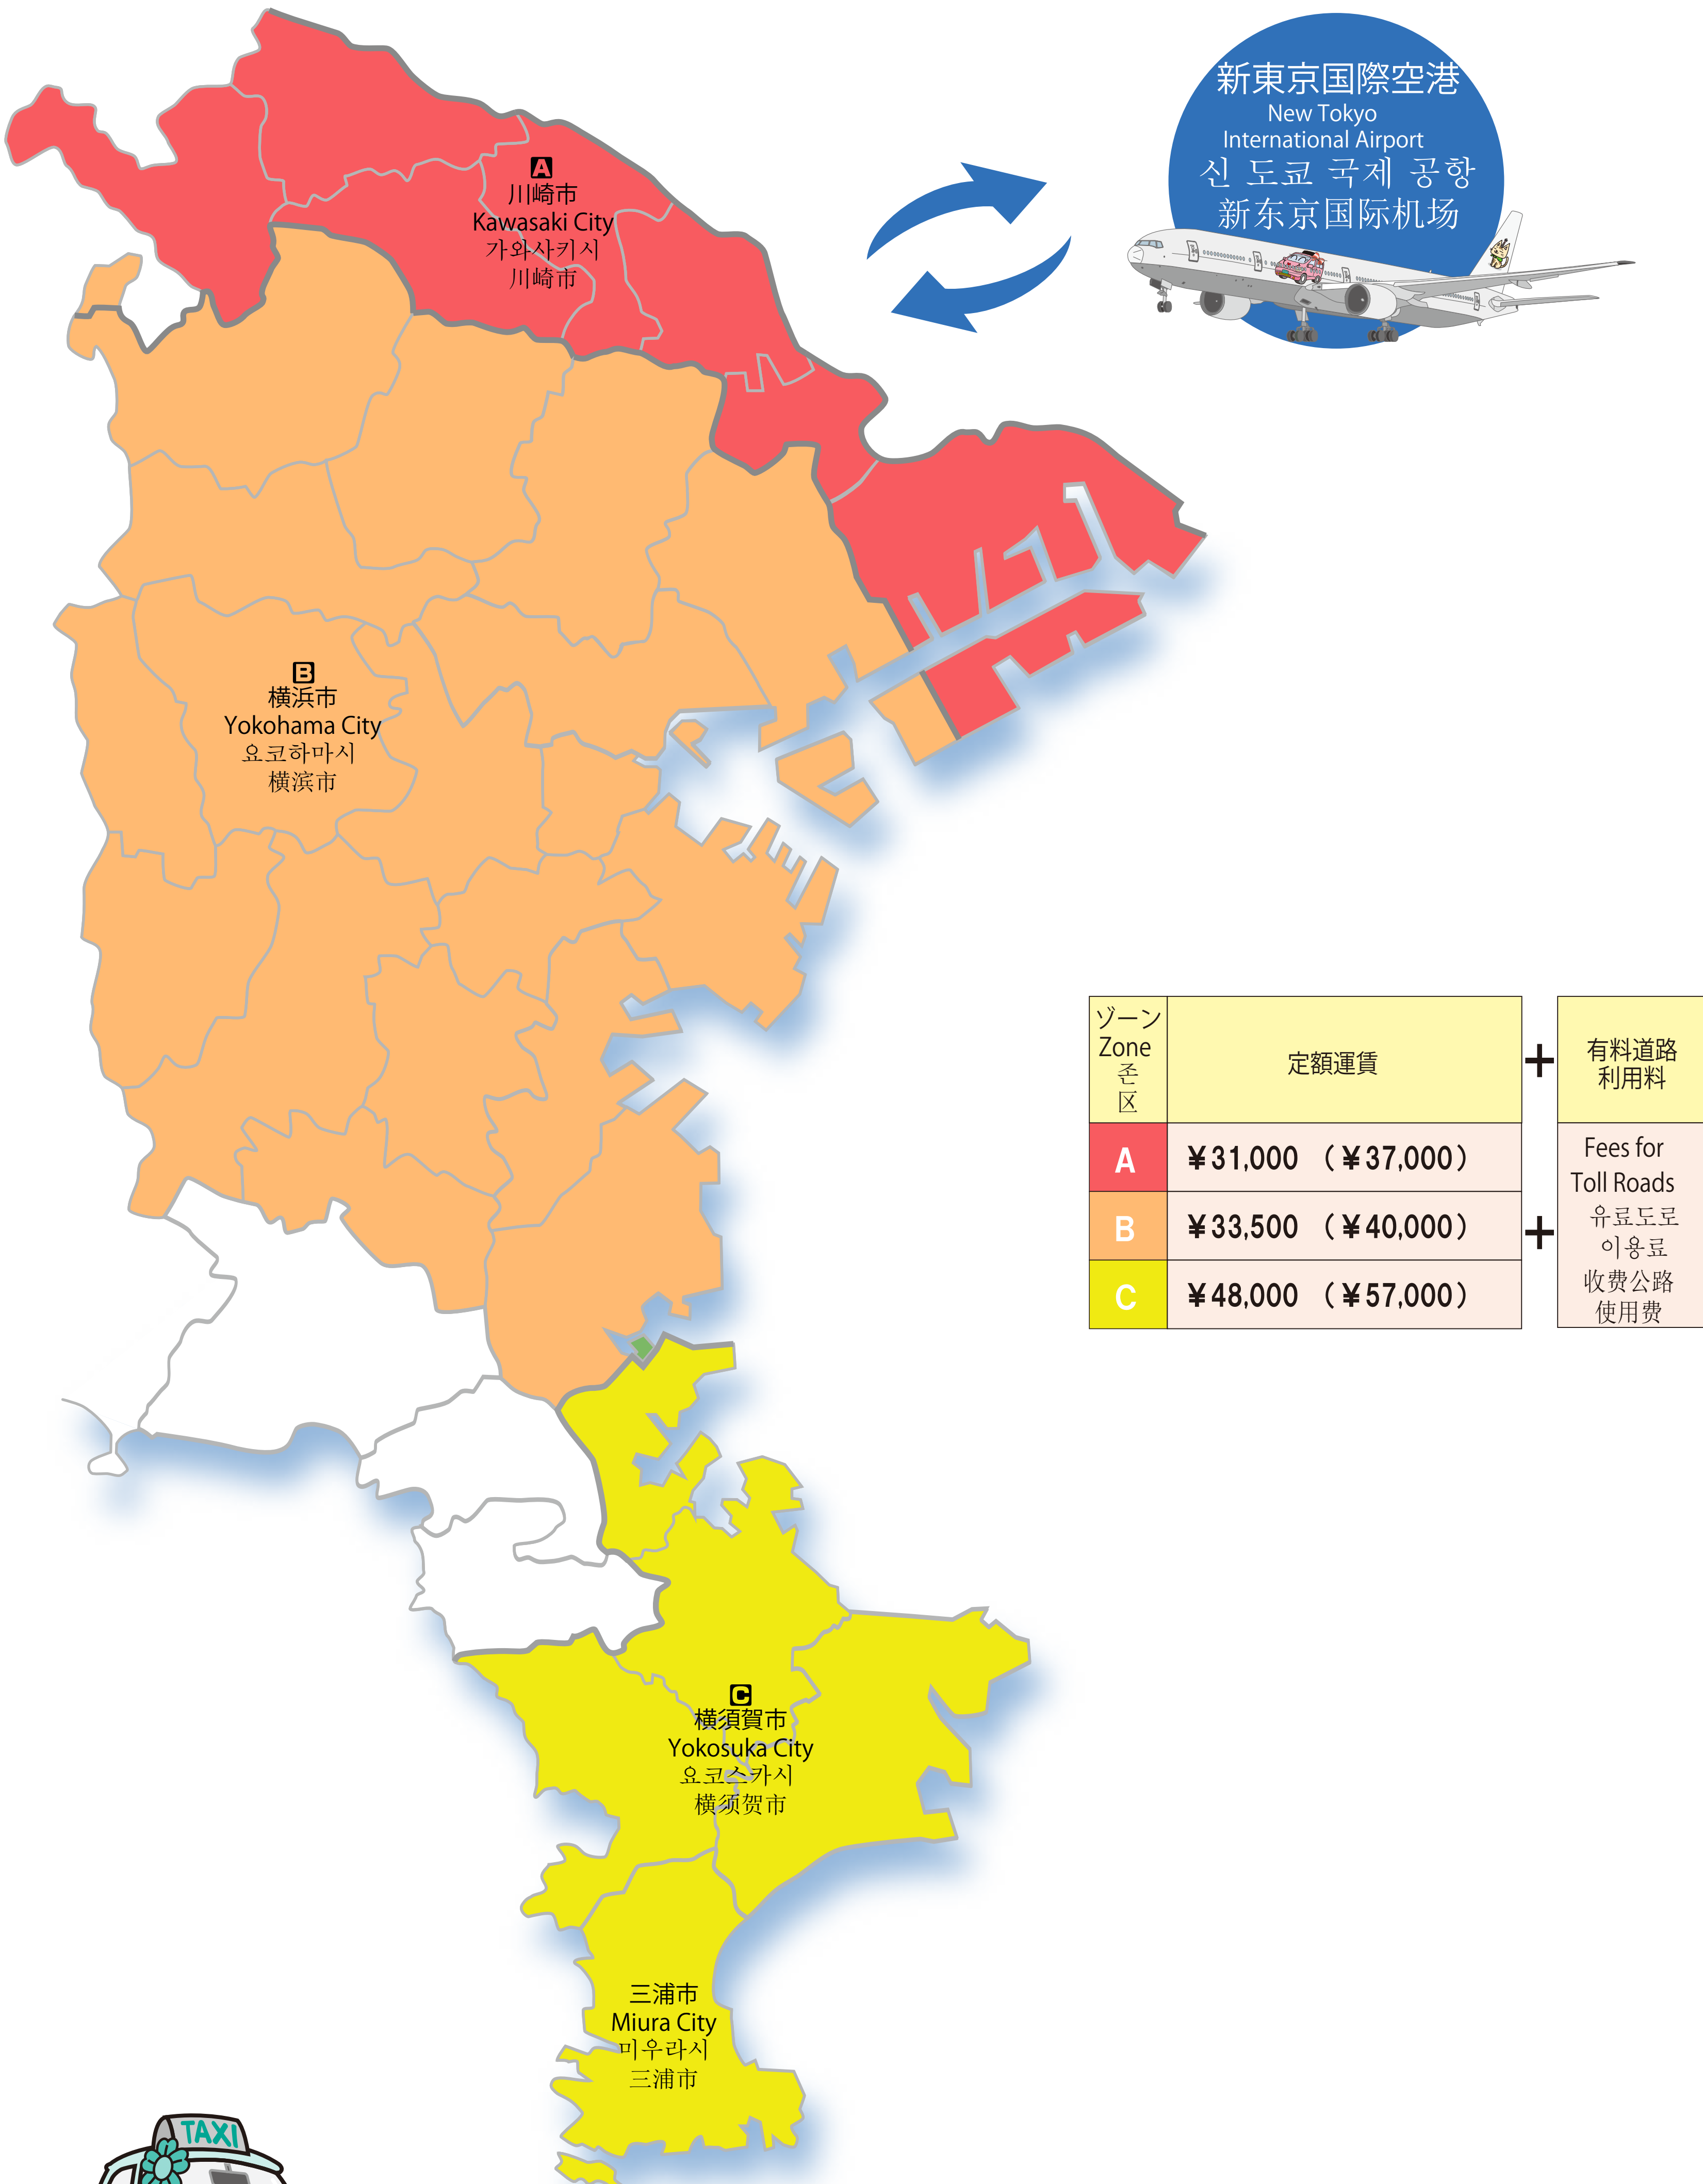

成田空港における定額運賃

定額運賃による便利でお得なタクシーをご利用下さい。

English Please make use of the taxi which is convenient and has a cheap fixed price.

한국어 정액운임의 편리하고 저렴한 택시를 이용하세요.

中文 请使用定额的，既方便又实惠的出租车。

* 定額運賃のほかに有料道路利用料がかかります。（定額運賃は「首都高速」「高速道路」の利用が前提となっています。）

午後10時～午前5時の間にご利用いただいた場合は、()内の深夜早朝割増運賃となります。

English The higher fares in the () are the fares between 10p.m. and 5a.m.

한국어 심야10시~새벽5시 사이에 이용하실 경우는()내의 심야조조할증요금이 적용됩니다.

中文 从夜里10点到早晨5点乘坐时，要加收深夜、早晨費用，按()內的費用付費。

その他の地域は、通常のメーター料金となります。

English In other regions, normal metered fare is applied.

한국어 기타지역은 일반적 미터요금에 적용됩니다.

中文 其他地区，按照出租车计程器正常收费。